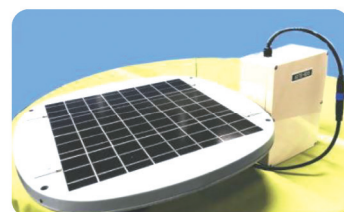

ソーラーLEDライトなら
グリーンエネポール

墓苑用ソーラー LEDライト

自然エネルギーを利用した
新しい墓苑の灯りをご提案。

グリーンエネポールのソーラーLEDライトは
こんなメリットもあります。

災害時の停電にソーラーLEDライトが役立ちます
お墓の暗い・怖い、明るく優しいLED灯の墓苑に
配線工事不要・電源不要・DIYで簡単施行
集中電源BOX交換でトラブルも簡単修復
外灯メンテナンスでの高所作業の回避
太陽光発電の自然エネルギーは自然葬にマッチします

キャンペーン特価
御見積り中です!!

暗い墓苑を自然エネルギーで明るく。

ソーラーパネル	18W 16V 単結晶
LED	高輝度15×4=3030 60pcs 2000ルーメン 照射角度180°
バッテリー PCBA	14V 16000mAh×4 新技術採用により5日間以上点灯 寿命約3年
インジケータ (電源ボタン兼用)	● 80%以上充電 ● 80~40%以上充電 ● 40%以下
点灯モード	周囲が30Lux以下で点灯する 周囲が50Lux以下で消灯する 5時間までは100%モード 朝まで25%モードで点灯
サイズ・重量	434×434×156 5kg
価格	●GSL09-18W-2000L (ren) 標準価格 ¥50,000 ネット価格 ¥34,000 (税別) ●GSL09-REN-CB 標準価格 ¥60,000
交換用 バッテリー	ネット価格 ¥10,000 (税別) 寿命約3年

ソーラーLEDライトなら グリーンエネポール

墓苑・広場・駐車場で好評です。
防犯・防災用にご提案いたします。

【集中電源BOXモデルのご提案】

一般的にソーラーパネル、LEDはライフサイクル10年といわれています。
バッテリーの寿命と屋外での電子回路が故障の原因となります。
また、屋外照明灯は5m程度の【高所】に設置されます。
集中電源BOXを2.5m程度の【低い場所】に設置すれば
複数台設置してもだれでも【簡単に素早く交換】できるので安心です。

GSL09-18W-2000L (ren)
オールインワンタイプ (リモコンなし)

GSL09-REN-CB
外部集中電源モデル

上記の構成にポールは含まれません。

参考器材 ■ 単管ポール 60.5φ 3m ■ フェンス用基礎ブロック

各種サイトからご購入いただけます。お問い合わせ・お見積もお待ちしております。

Amazon

Yahoo

楽天