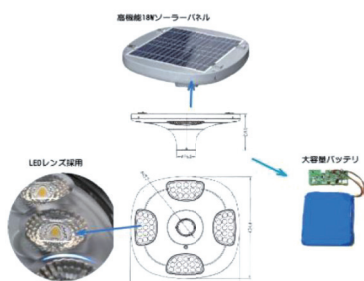

ソーラーLEDライトなら グリーンエネポール

墓苑・広場・駐車場で好評です。
防犯・防災用にご提案いたします。

【集中電源BOXモデルのご提案】

一般的にソーラーパネル、LEDはライフサイクル10年といわれています。
バッテリーの寿命と屋外での電子回路が故障の原因となります。
また、屋外照明灯は5m程度の【高所】に設置されます。
集中電源BOXを2.5m程度の【低い場所】に設置すれば
複数台設置してもだれでも【簡単に素早く交換】できるので安心です。

GSL09-18W-2000L (ren)
オールインワンタイプ (リモコンなし)

GSL09-REN-CB
外部集中電源モデル

上記の構成にポールは含まれません。

参考器材 ■ 単管ポール 60.5φ 3m ■ フェンス用基礎ブロック

各種サイトからご購入いただけます。お問い合わせ・お見積もお待ちしております。

Amazon

Yahoo

楽天